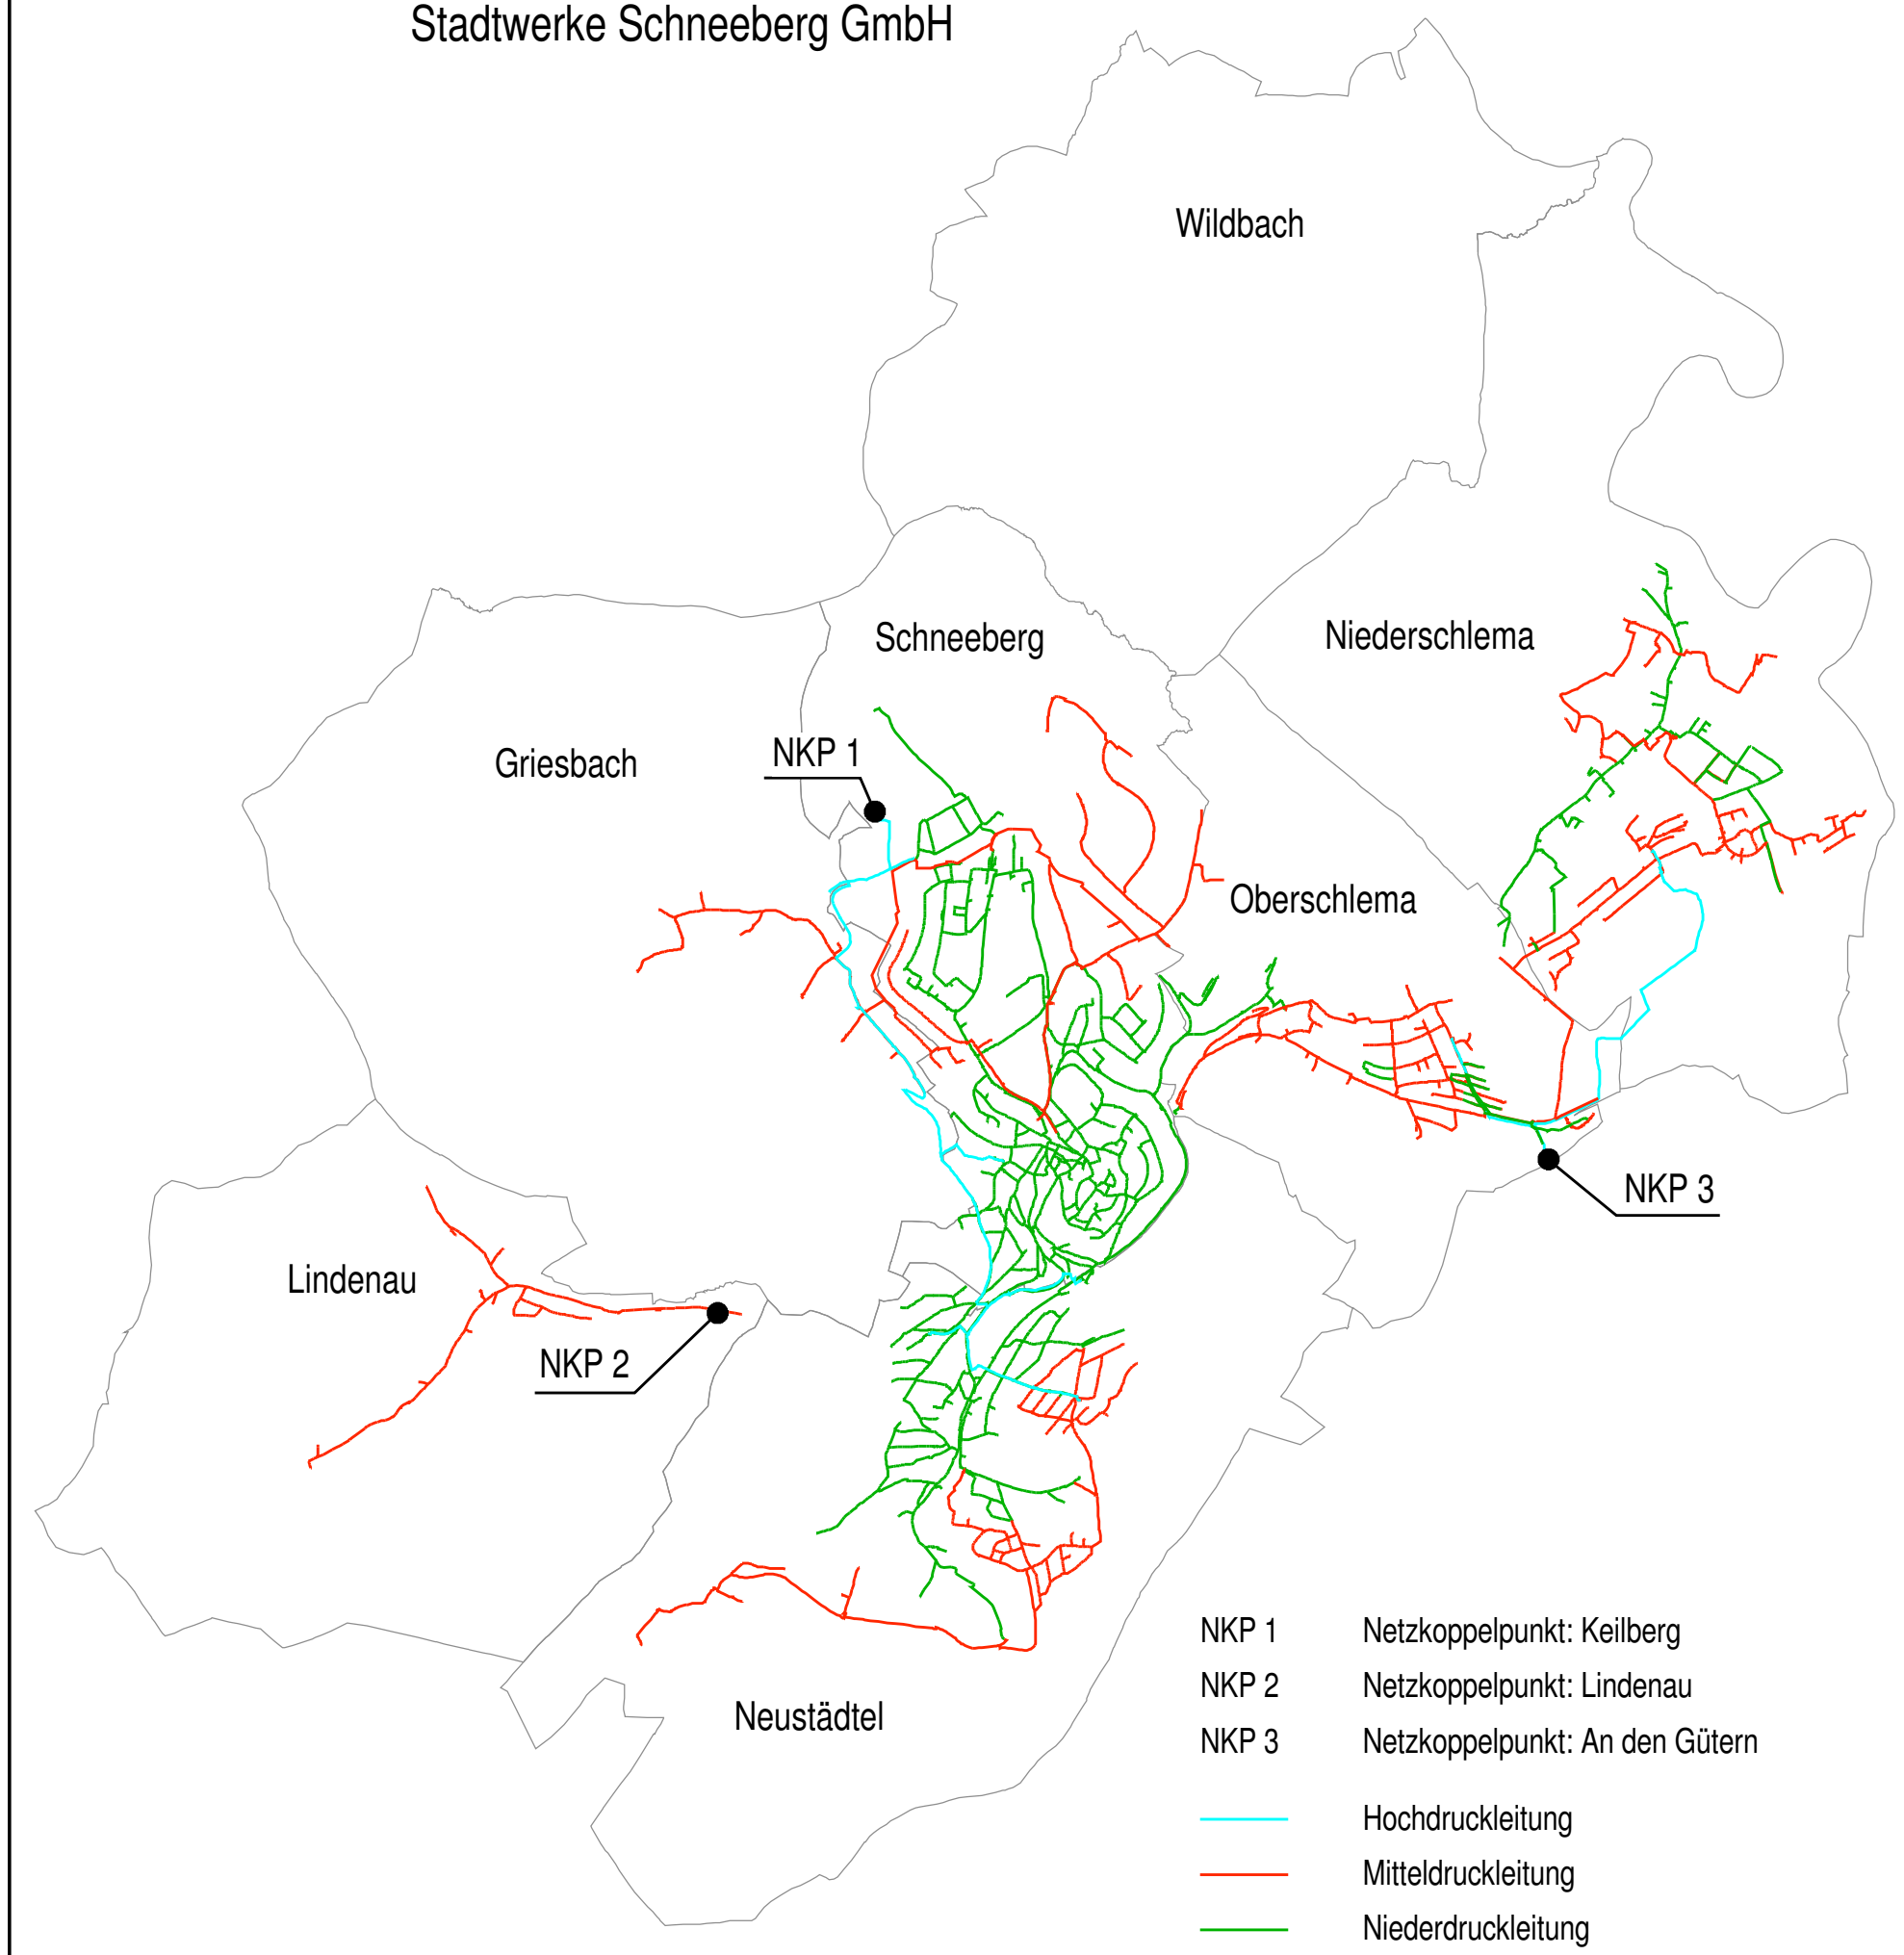

Gasnetzkarte der
Stadtwerke Schneeberg GmbH

- | | |
|---|--------------------------------|
| NKP 1 | Netzkoppelpunkt: Keilberg |
| NKP 2 | Netzkoppelpunkt: Lindenau |
| NKP 3 | Netzkoppelpunkt: An den Gütern |
|  | Hochdruckleitung |
|  | Mitteldruckleitung |
|  | Niederdruckleitung |